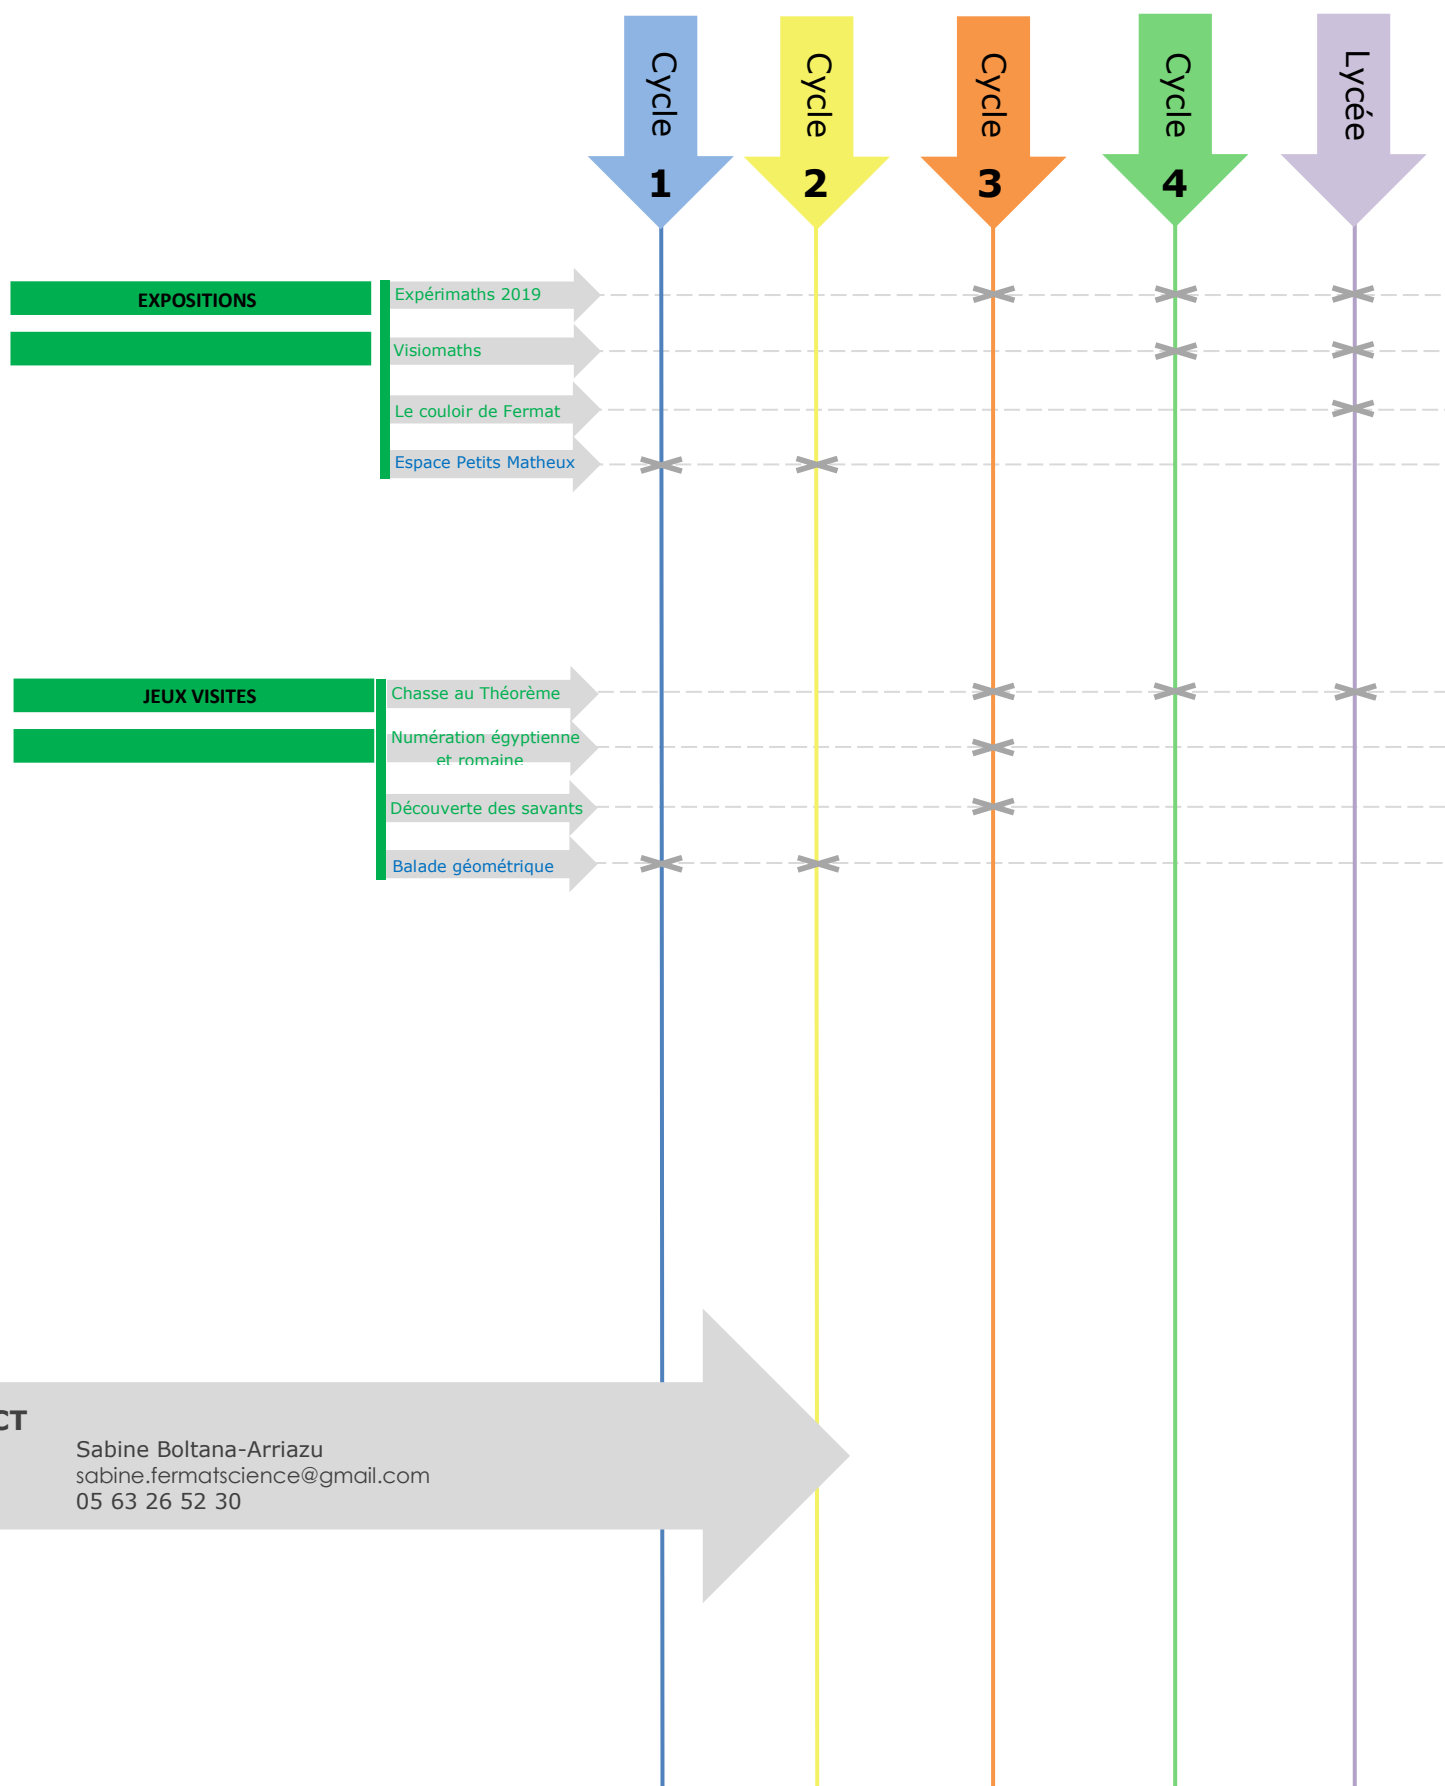

EXPOS / JEUX VISITES

2018/2019

CONTACT

Sabine Boltana-Arriazu
sabine.fermatscience@gmail.com
05 63 26 52 30